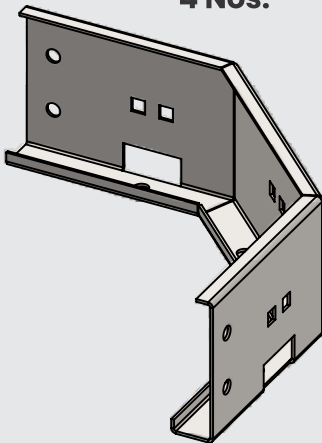

Body Part 1: 4 Nos.